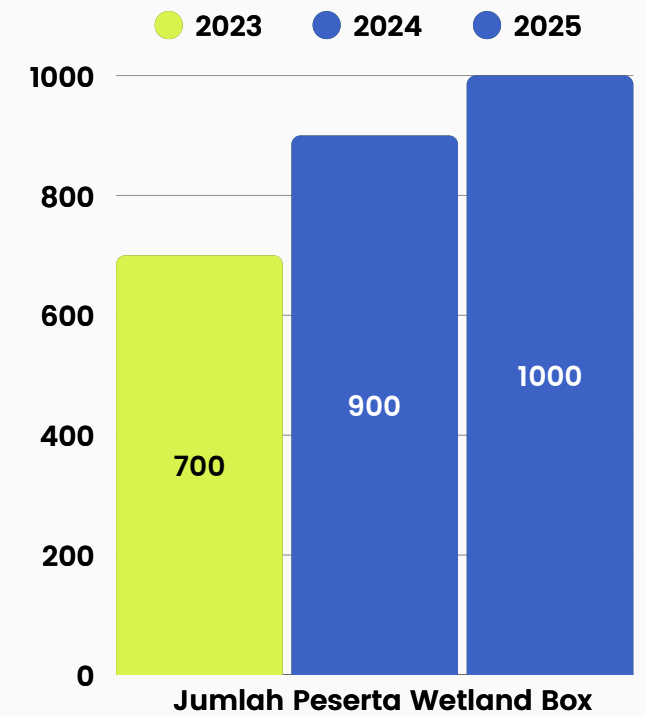

Program dan Kegiatan 2025

1129+ Total Peserta

5 Program

Pencapaian 2025

Wetland Box UMKM/IKM Connect

UMKM Ekspor

Meningkatkan kapasitas dan daya saing UMKM lokal agar dapat memperluas pasar dan melakukan ekspor ke luar negeri

Wetland Box Expert Class

Re-Invent innovation Workshops and 12 Frameworks

Program business mentoring dan workshop dirancang untuk membantu perusahaan mencapai pertumbuhan berkelanjutan dan kinerja optimal.

Wetland Box X Desa Inovatif

UMKM Naik Kelas

Wirausaha Banua Muda Berdaya

- Peningkatan Jumlah Wirausahawan Muda
- Penciptaan 30 lapangan pekerjaan baru yang dapat diserap oleh masyarakat desa.
- Peningkatan IPP dan IPM di Kalimantan Selatan
- Terbentuknya Ekosistem Kewirausahaan yang Berkelanjutan

Wetland Box Startup Class

Pengembangan Startup Mahasiswa Politeknik Hasnur

Program yang berfokus pada business ideation, membantu mahasiswa menggali ide kreatif, mengembangkan konsep bisnis, dan menciptakan peluang usaha.

Wetland Box Inkubasi Koperasi

Pendampingan intensif wirausaha mahasiswa

Program berfokus pada inkubasi koperasi, mendampingi mahasiswa menggali ide usaha, mengembangkan konsep bisnis, hingga praktik mengelola dan memasarkan usaha secara profesional.

2025

Beberapa UMKM Siap Ekspor

30 UMKM Desa Inovatif

30 Startup Mahasiswa

10 UMKM Siap Ekspor