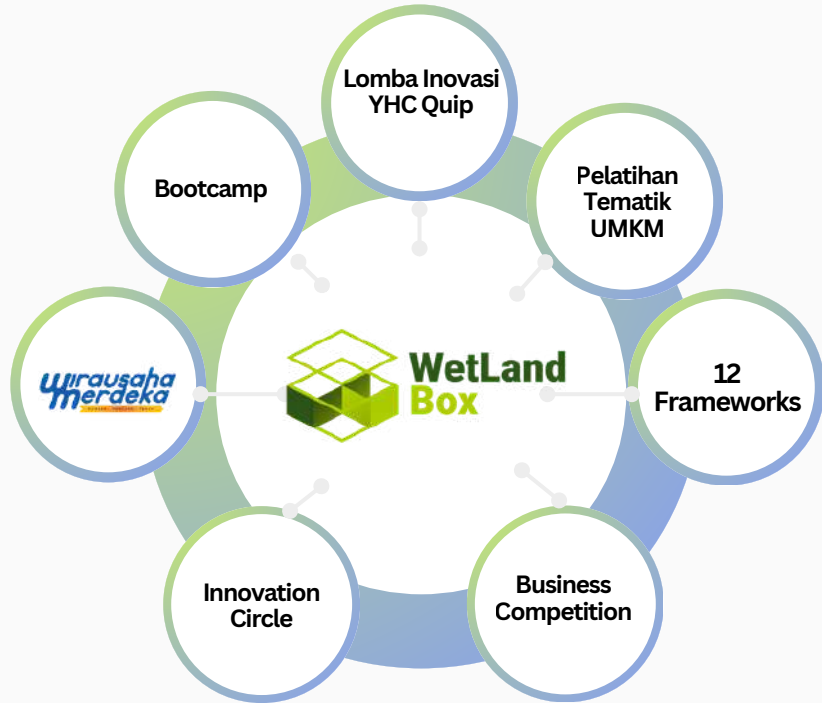

HASNUR CENTRE
*Bakti untuk Banua
Bakti untuk Bangsa*

Wetland Box

www.wetlandbox.id

[wetlandbox](https://www.instagram.com/wetlandbox)

About Wetland Box

Inkubator Bisnis di bawah naungan Yayasan Hasnur Centre dalam bidang pelatihan dan pendampingan bisnis Koperasi, UMKM/IKM, dan Startup yang dibentuk pada tahun 2021. Fokus pada pelatihan dan pendampingan Koperasi, UMKM, dan Startup, menjadi inkubator yang berperan sebagai motor penggerak ekonomi.

What we do

18+
Pelatihan
Tematik

20
Mitra
Pemerintah

118
UMKM/IKM
didampingi

10
Koperasi
inkubasi

178+
Pelatihan

10
Jangkauan
Kota/Kabupaten

180
Peserta Wirausaha
Merdeka Nusantara
Technopreneur

TOP 10
LEMBAGA INKUBATOR 2025
LPDB x KEMENKOP

3.664+
Participants

Program dan Kegiatan 2025

1129+ Total Peserta

5 Program

Pencapaian 2025

Wetland Box UMKM/IKM Connect

UMKM Ekspor

Wetland Box X Desa Inovatif

UMKM Naik Kelas

Wirausaha Banua Muda Berdaya

- Peningkatan Jumlah Wirausahawan Muda
- Penciptaan 30 lapangan pekerjaan baru yang dapat diserap oleh masyarakat desa.
- Peningkatan IPP dan IPM di Kalimantan Selatan
- Terbentuknya Ekosistem Kewirausahaan yang Berkelanjutan