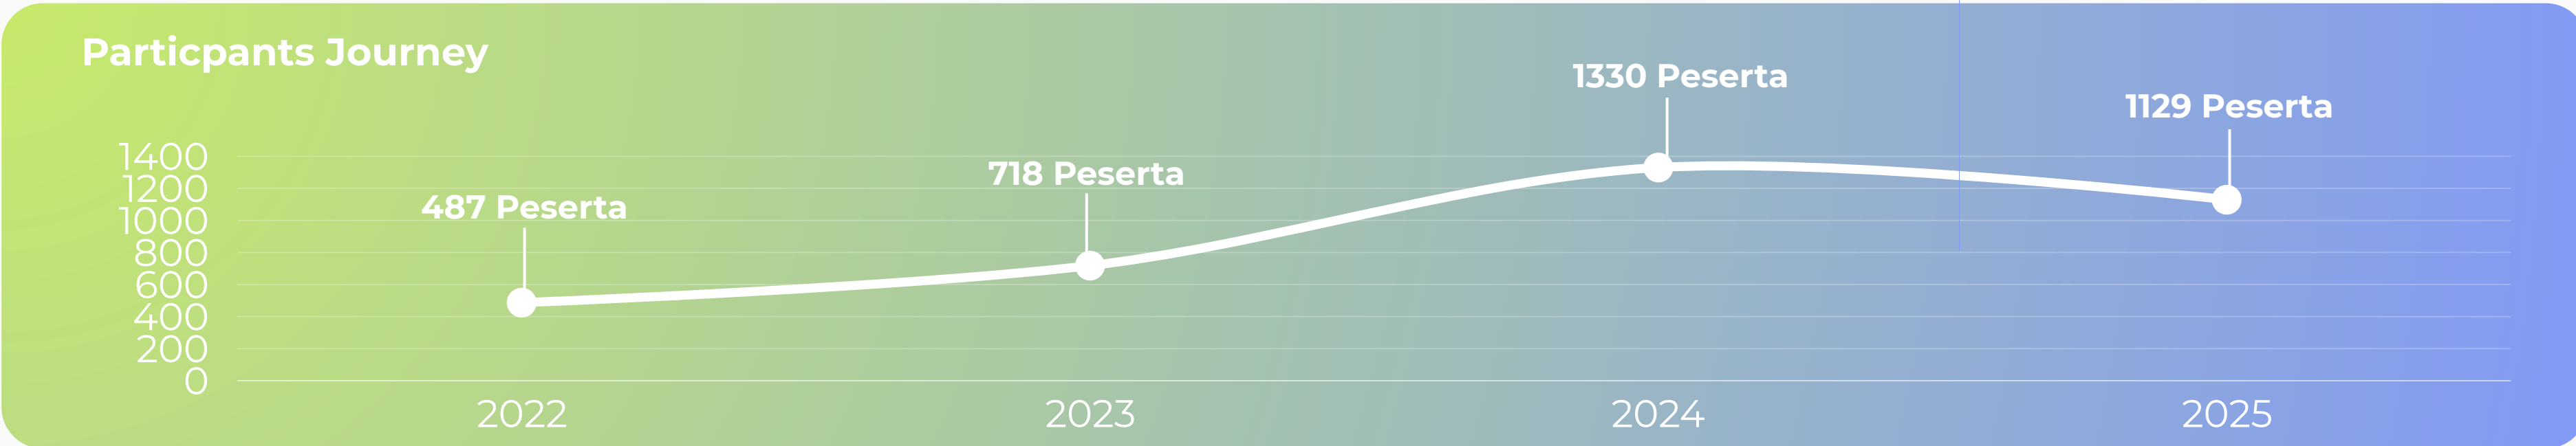

18+
Pelatihan
Tematik

20
Mitra
Pemerintah

118
UMKM/IKM
didampingi

10
Koperasi
inkubasi

178+
Pelatihan

10
Jangkauan
Kota/Kabupaten

180
Peserta Wirausaha
Merdeka Nusantara
Technopreneur

TOP 10
LEMBAGA INKUBATOR 2025
LPDB x KEMENKOP

3.664+
Participants