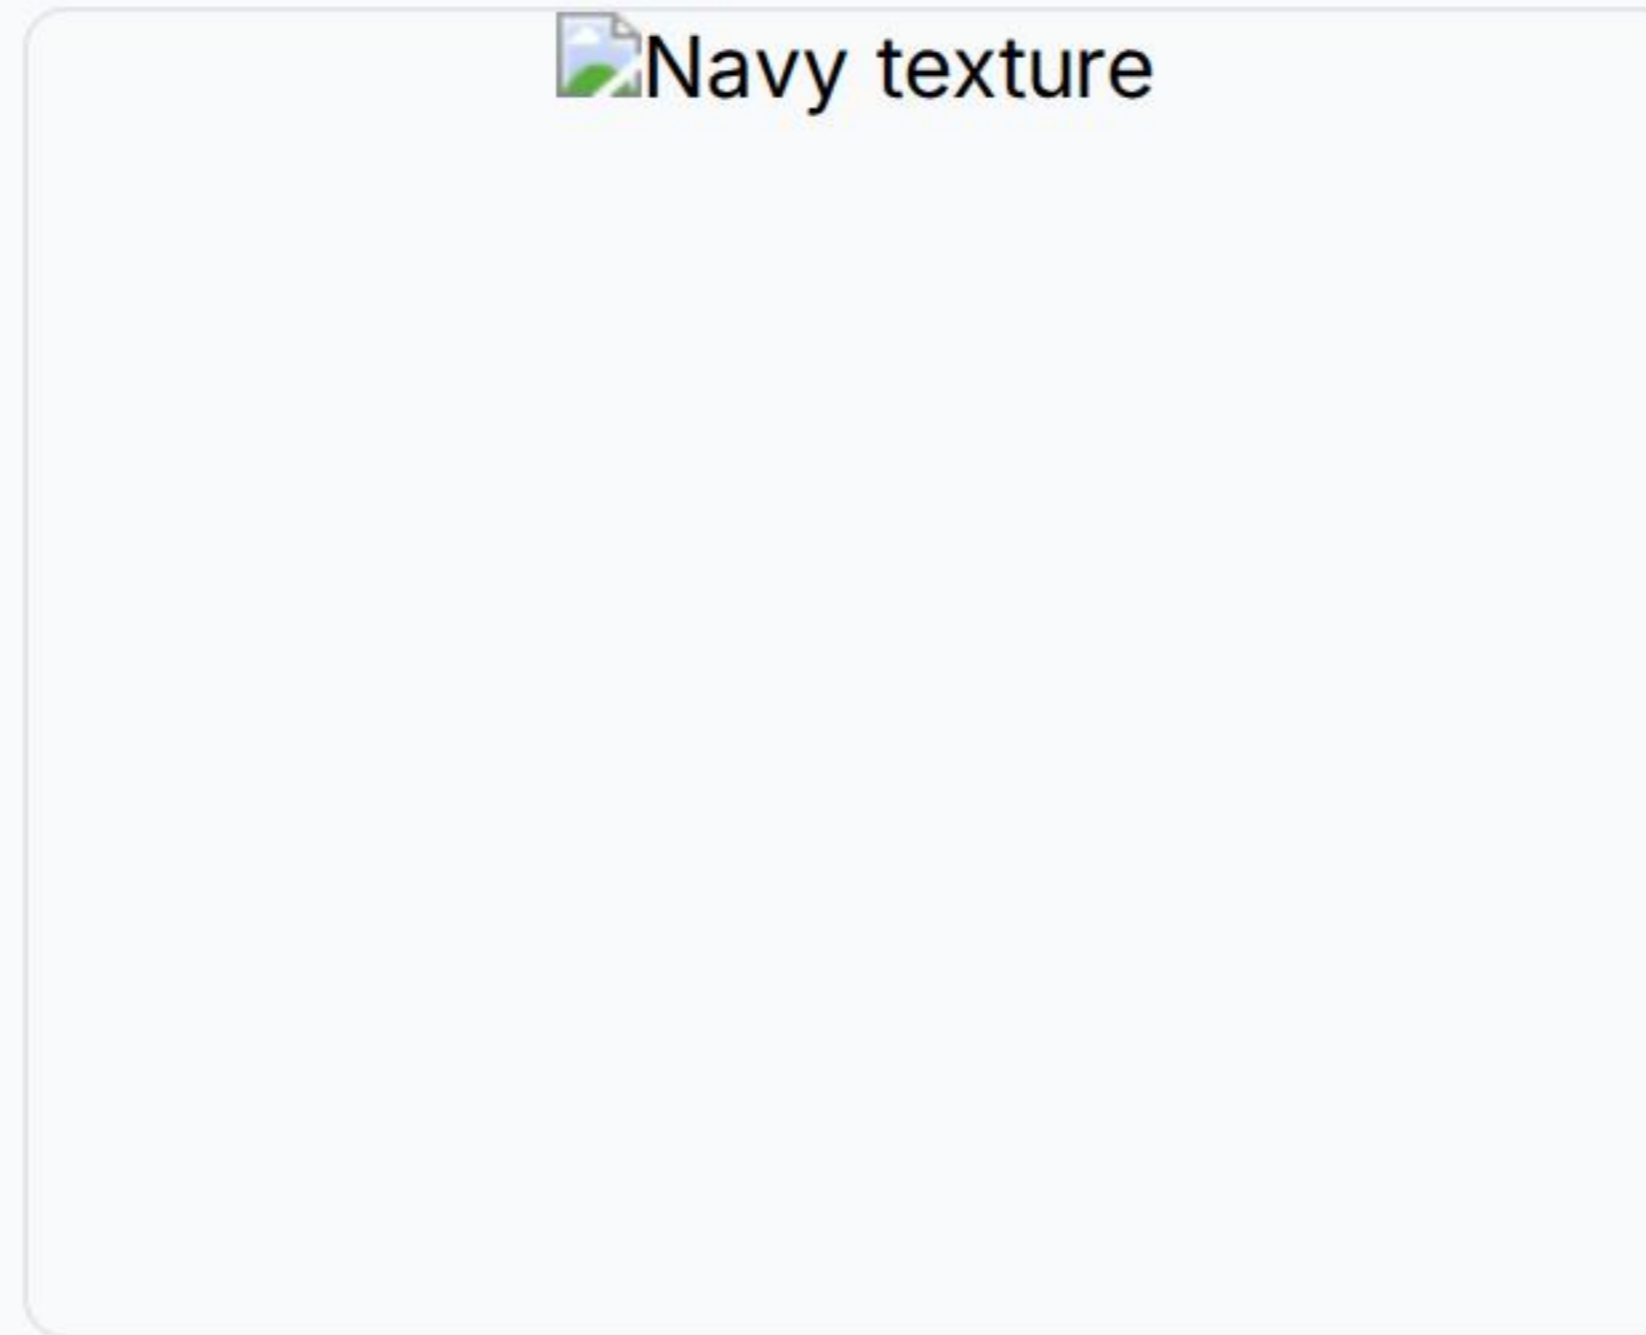

VARIASI TEKSTUR KERTAS

CLASSIC WHITE

Tekstur kertas matte putih memberikan kesan bersih dan modern.

 Navy texture

ROYAL NAVY

Latar belakang gelap dengan pola geometris untuk kesan mewah.

 Border detail

GOLDEN BORDER